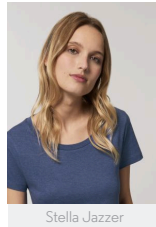

Combo options

Printing Specifications

Adecuado para todo tipo de técnicas de impresión. Visite nuestra página web para más información.

Wash similar colours together, no ironing on print, wash and iron inside out.

STANLEY/STELLA