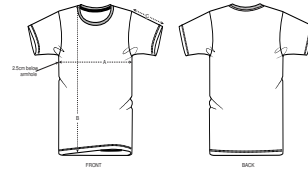

UNISEX CAMISETAS
ROCKER

STTU758

La camiseta Essential unisex

Punto de jersey sencillo
100% algodón orgánico hilado y peinado
150 GSM

- Manga pegada
- Cuello de canalé 1x1
- Bies interior de tejido principal en el cuello
- Tubular

CORTE NORMAL

XXS*	XS	S	M	L	XL	XXL	XXXL	XXXXL*	XXXXXL*
------	----	---	---	---	----	-----	------	--------	---------

Size guide

SIZES	XXS	XS	S	M	L	XL	XXL	XXXL	XXXXL	XXXXXL
A Half Chest	45	47	50	53	56	59	62	65	70	75
B Body Length	64	66	69	72	74	76	78	80	82	84
C Sleeve Length	18.5	19	20	21	22	22	23	24	24	24.5