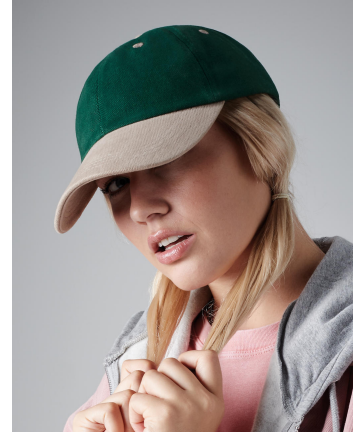

31069 Gorra algodón peinado Heavy perfil bajo

Beechfield
ORIGINAL HEADWEAR

Ref.: 31069

Código del fabricante: B57

Descripción:

100% algodón heavy

6 paneles

2 colores:
ojales, botón y visera en color de contraste

Visera con 4 filas de
pespuntos

Cierre del mismo tejido con hebilla

White

Black

French Navy

French Navy/Cla

French Navy/Tau

Classic Red