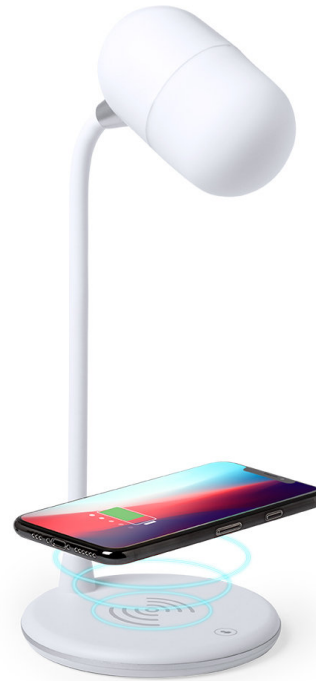

## Lámpara Multifunción Lerex

### Referencia: 6268

Lámpara multifunción todo en uno en acabado blanco, con altavoz Bluetooth® 4.2 de 3W de potencia y cargador inalámbrico integrados. 14 LEDs y 3 posiciones de iluminación (cálida, fría y media), ajustable en altura. Compatible con dispositivos móviles de carga inalámbrica, con cable cargador micro USB y viene presentada en una atractiva caja de diseño.

14 Ledes. Flexible. 3 Posiciones de Luz.  
 Intensidad de Luz Regulable. Inalámbrico.  
 Conexión Bluetooth. Potencia 3W. Conexión USB. Cable Incluido

#### Medidas y Peso Artículo

12 x 32 x 12 cm | 344 gr.