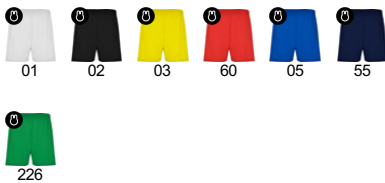

CALCIO PA0484

DESCRIPCIÓN

Pantalón deportivo con slip interior y cinturilla elástica con cordón. Tejido transpirable de fácil lavado y secado.

COMPOSICIÓN

100% poliéster, 140 g/m².

OBSERVACIONES

*Etiqueta removible. *Disponible en tallas infantiles. *Tejido transpirable.

TALLAS

Adultos:: M · L · XL · 2XL / Niños:: 4 · 8 · 12 · 16

ESQUEMA

CANTIDADES

	Caja	Pack
Niños:	50 ud.	1 ud.

COLORES

TALLAS

Adultos:	M	L	XL	2XL
ANCHO (A)	38cm	41cm	43cm	46cm
LARGO (B)	41cm	43cm	45cm	47cm
Niños:	4	8	12	16
ANCHO (A)	27cm	29cm	31cm	33cm
LARGO (B)	28cm	32cm	37cm	39cm

PRODUCTOS RELACIONADOS