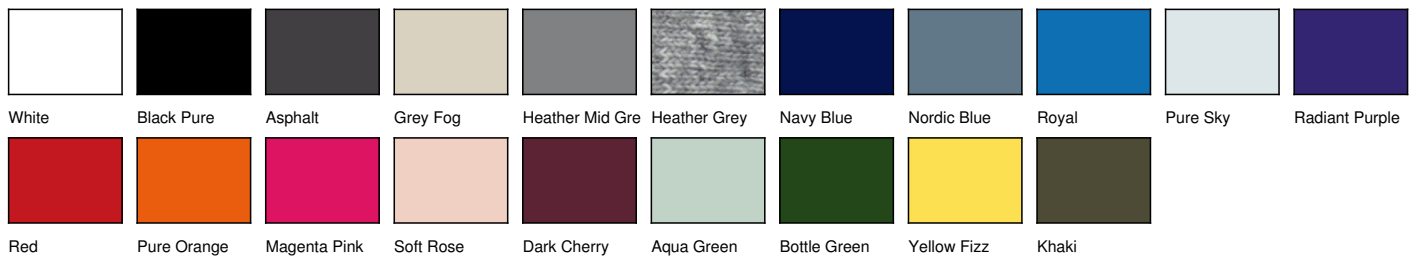

24242 Sudadera King cuello redondo

Ref.: 24242

Código del fabricante: WU01K

Descripción:

280 g/m²

80% algodón pre-encogido, hilado en anillo y peinado, 20% poliéster

Heather Grey: 75% algodón, 21% poliéster, 4% viscosa

Heather Mid Grey: 60% algodón, 40% poliéster

Tacto melocotón

Superficie de impresión amplia

Interior perchado

Cuello encintado

Interior Single Jersey y canesú media luna

Costuras laterales

Unisex

Corte regular

Tallas

XS, S, M, L, XL, 2XL, 3XL, 4XL