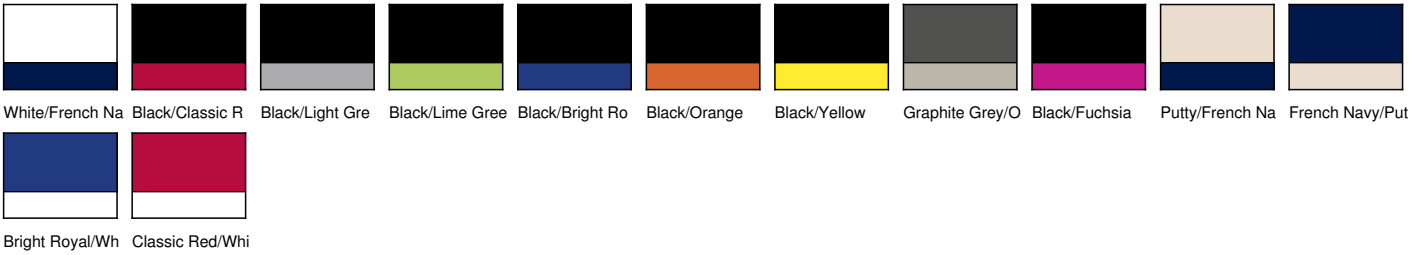

30369 Gorra 5 paneles - Visera Sandwich Ultimate

Beechfield
ORIGINAL HEADWEAR

Ref.: 30369

Código del fabricante: B15c

Descripción:

100% algodón

5 paneles

Panel frontal
sin costuras

Ojales

Visera sandwich con 6 filas de
pespuntes

Cierre ajustable Rip-Strip™

Tallas

One Size