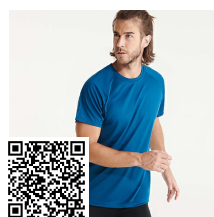

PRODUCTOS RELACIONADOS

BAHRIN CA0407