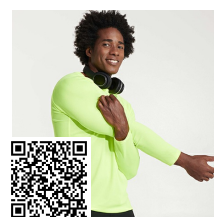

MONTECARLO L/S CA0415