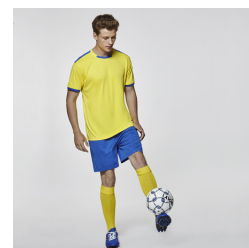

PREMIER CJ0433

DESCRIPCIÓN

Conjunto deportivo unisex combinado, con tejido técnico liso de fibra transpirable, muy agradable al tacto y de fácil secado.

- 1.- Camiseta con manga ranglán.
- 2.- Pespunte contrastados en camiseta y pantalón

COMPOSICIÓN

100% poliéster, 140 g/m².

OBSERVACIONES

- Conjunto sin calcetas.
- Etiqueta removible.
- Producto especial para sublimación.
- Pack varias piezas.
- Disponible en tallas infantiles.

TALLAS

Adultos: M · L · XL · XXL / Niños: 4 AÑOS · 8 AÑOS · 12 AÑOS · 16 AÑOS

ESQUEMA

CANTIDADES

	Caja	Pack
Adultos	50 ud.	1 ud.
Niños	50 ud.	1 ud.

COLORES

TALLAS

Adultos	M	L	XL	XXL
CAMISETA (ANCHO/ALTO)	[52cm/ 74cm]	[55cm/ 75cm]	[58cm/ 76cm]	[61cm/ 77cm]
PANTALÓN (ANCHO/ALTO)	[33cm/ 43cm]	[35cm/ 44cm]	[37cm/ 45cm]	[39cm/ 46cm]
Niños	4 AÑOS	8 AÑOS	12 AÑOS	16 AÑOS
CAMISETA (ANCHO/ALTO)	[40cm/ 54cm]	[42cm/ 56cm]	[44cm/ 60cm]	[47cm/ 64cm]
PANTALÓN (ANCHO/ALTO)	[26cm/ 35cm]	[28cm/ 37cm]	[30cm/ 39cm]	[32cm/ 41cm]

*[Medidas desde el contorno 1cm por debajo de las mangas / Medidas desde el punto más alto del hombro hasta el final de la prenda
Medidas en la cintura / Medidas desde la cintura hasta el dobladillo inferior del pantalón]

REPROCESOS DISPONIBLES

PRODUCTOS RELACIONADOS

ING CJ0452