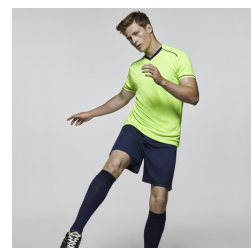

PREMIER CJ0433

DESCRIPCIÓN

Conjunto deportivo unisex combinado, con tejido técnico liso de fibra transpirable, muy agradable al tacto y de fácil secado.

- 1.- Camiseta con manga ranglán.
- 2.- Pespunte contrastados en camiseta y pantalón

COMPOSICIÓN

100% poliéster, 140 g/m².

OBSERVACIONES

- Conjunto sin calcetas.
- Etiqueta removible.
- Producto especial para sublimación.
- Pack varias piezas.
- Disponible en tallas infantiles.

TALLAS

Adultos: M · L · XL · XXL / Niños: 4 AÑOS · 8 AÑOS · 12 AÑOS · 16 AÑOS

ESQUEMA

CANTIDADES

	Caja	Pack
Adultos	50 ud.	1 ud.
Niños	50 ud.	1 ud.

COLORES

TALLAS

Adultos	M	L	XL	XXL
CAMISETA (ANCHO/ALTO)	[52cm/ 74cm]	[55cm/ 75cm]	[58cm/ 76cm]	[61cm/ 77cm]
PANTALÓN (ANCHO/ALTO)	[33cm/ 43cm]	[35cm/ 44cm]	[37cm/ 45cm]	[39cm/ 46cm]
Niños	4 AÑOS	8 AÑOS	12 AÑOS	16 AÑOS
CAMISETA (ANCHO/ALTO)	[40cm/ 54cm]	[42cm/ 56cm]	[44cm/ 60cm]	[47cm/ 64cm]
PANTALÓN (ANCHO/ALTO)	[26cm/ 35cm]	[28cm/ 37cm]	[30cm/ 39cm]	[32cm/ 41cm]

*[Medidas desde el contorno 1cm por debajo de las mangas / Medidas desde el punto más alto del hombro hasta el final de la prenda
Medidas en la cintura / Medidas desde la cintura hasta el dobladillo inferior del pantalón]

REPROCESOS DISPONIBLES

PRODUCTOS RELACIONADOS

TED CJ0457