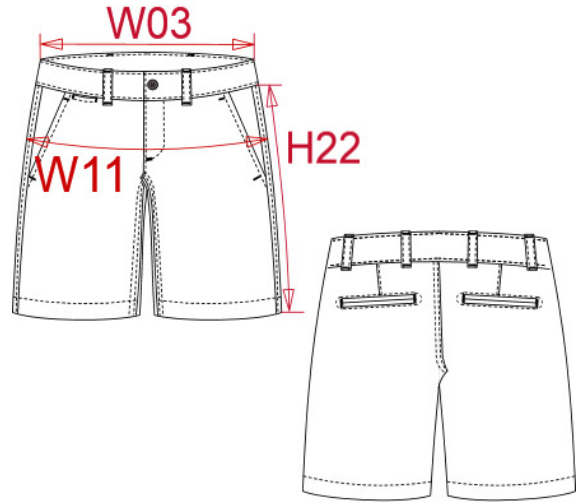

KARIBAN

REFERENCE : K750

SIZES : 38_40_42_44_46_48_50_52_54

COMPOSITION :

Main fabric : Cotton / Elastane twill 98/2 - 244 98%cotton / 2% elastane

WEIGHT :

Main fabric : 244 gsm

TECHNICAL DETAIL :

Peach finished

ARTICLE WEIGHT :

323 gr/pc

DESCRIPTION	COLORS	PANTONE SERIGRAPHIE
Français : Bermuda chino homme	Black	Black
English : Men's chino Bermuda shorts	Dark navy	426C
Nederlands : Heren chino bermudashorts	Beige	7536C
Deutsch : Chino-Bermuda-Shorts für Herren	Camel	874C
Español : Bermuda Chino de hombre	White	White
Italiano : Bermuda Chino uomo	Fine grey	877C
Português : Bermuda chino de homem	Light khaki	7764C

MEASUREMENT										
Description	38	40	42	44	46	48	50	52	54	
W03 (M)* 1/2 largeur taille / 1/2 waist width	40	42	44	46,60	49,10	51,60	54,10	56,60	59,10	
W11 (M)* 1/2 bassin / 1/2 hip width	49	51	53	55	57	59	61	63	65	
H22 (M)* Longueur côté / Side length	43	43,90	44,60	45,30	46	46,80	47,60	48,30	49,25	

CARE LABEL				

PACKING	
Box	20 pcs / box 38 => L:60cm W:40cm H:22cm GW:5.84kg NW:7.07kg 40 => L:60cm W:40cm H:22cm GW:5.83kg NW:7.16kg 42 => L:60cm W:40cm H:22cm GW:6.31kg NW:7.54kg 44 => L:60cm W:40cm H:22cm GW:6.47kg NW:7.70kg 46 => L:60cm W:40cm H:22cm GW:6.65kg NW:7.88kg 48 => L:60cm W:40cm H:22cm GW:6.90kg NW:8.12kg 50 => L:60cm W:40cm H:22cm GW:7.07kg NW:8.29kg 52 => L:60cm W:40cm H:22cm GW:7.35kg NW:8.58kg 54 => L:60cm W:40cm H:22cm GW:7.65kg NW:8.88kg