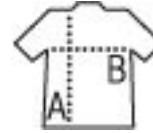

Acabado overlock

Cinta elástica cosida del mismo tono para doblar la toallas

Tamaño

TUN

50 x 100 cm

PACKING

CARACTERÍSTICAS

10