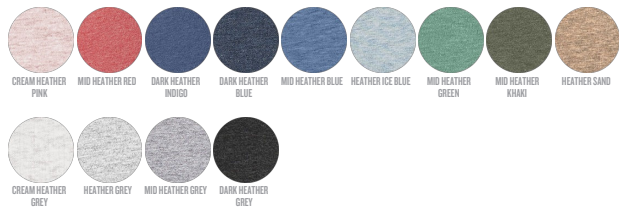

Combo options

Printing Specifications

Adecuado para todo tipo de técnicas de impresión. Visite nuestra página web para más información.

WHITES

COLORS

ESSENTIAL HEATHERS

SPECIAL HEATHERS

*Size available on limited number of colours. Please check our webshop for latest information

STANLEY/STELLA

Lavar con colores similares, no planchar el estampado, dar la vuelta a la prenda para lavarla, plancharla por el revés.