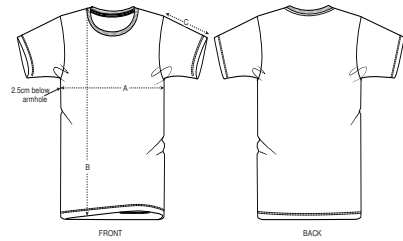

UNISEX CAMISETAS
CREATOR

STTU755

La camiseta Iconic unisex

Punto de jersey sencillo
100% algodón orgánico hilado y peinado
180 GSM

- Manga pegada
- Cuello de canalé 1x1
- Bies interior de tejido principal en el cuello
- Puntada doble ancha en puños y bajo

CORTE NORMAL

XXS*	XS	S	M	L	XL	XXL	XXXL*	XXXXL*	XXXXXL*
------	----	---	---	---	----	-----	-------	--------	---------

Size guide

SIZES		XXS	XS	S	M	L	XL	XXL	XXXL	XXXXL	XXXXXL
A	Half Chest	43.5	46	49	52	55	58	61	64	69	74
B	Body Length	64	66	69	72	74	76	78	80	82	84
C	Sleeve Length	19	19.5	20.5	21.5	22.5	22.5	23.5	24.5	24.5	25