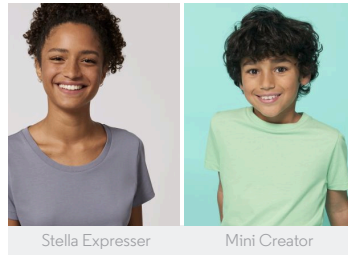

Combo options

Printing Specifications

Adecuado para todo tipo de técnicas de impresión. Visite nuestra página web para más información.