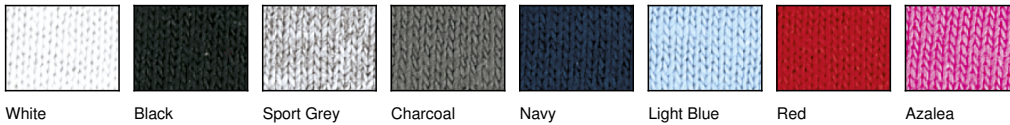

12809 Camiseta manga larga mujer GILDAN®

Ref.: 12809

Código del fabricante: 64400L

Descripción:

153 g/m² (White: 144 g/m²)

100% algodón (Sport Grey:
90% algodón, 10% poliéster)

Manga larga

Cuello
redondo con canalé

Doble puntada vista en cuello

Manga y dobladillo inferior con pespunte a doble aguja

En el catálogo en la página 34

White

Black

Sport Grey

Charcoal

Navy

Light Blue

Red

Azalea

Tallas

S, M, L, XL, 2XL